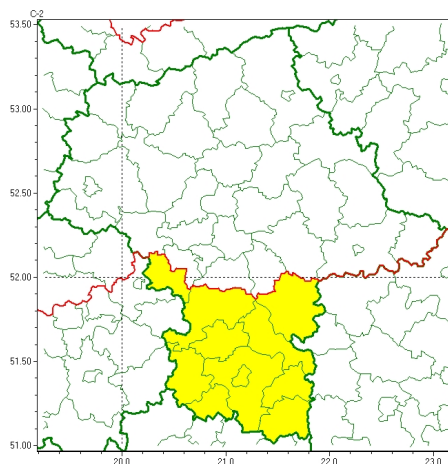

### Zasięg ostrzeżeń w województwie

Silny mróz  
2025-02-17 11:29

## **WOJEWÓDZTWO MAZOWIECKIE OSTRZEŻENIA METEOROLOGICZNE ZBIORCZO NR 35 WYKAZ OBOWIĄZUJĄCYCH OSTRZEŻEŃ o godz. 11:29 dnia 17.02.2025**

Zjawisko/Stopień zagrożenia	Silny mróz/1
Obszar (w nawiasie numer ostrzeżenia dla powiatu)	powiaty: białobrzegi(19), garwoliński(17), grójecki(18), koziński(19), lipski(18), przysuski(19), Radom(19), radomski(19), szydłowiecki(19), zwoleński(18), żyrardowski(17)
Ważność	od godz. 00:00 dnia 18.02.2025 do godz. 08:00 dnia 18.02.2025
Prawdopodobieństwo	80%
Przebieg	W nocy prognozuje się temperaturę minimalną od $-15^{\circ}\text{C}$ do $-12^{\circ}\text{C}$ , lokalnie $-17^{\circ}\text{C}$ . Wiatr słaby o średniej prędkości do 5 km/h.
SMS	IMGW-PIB OSTRZEGA: MRÓZ/1 mazowieckie (11 powiatów) od 00:00/18.02 do 08:00/18.02.2025 temp. min $-17^{\circ}\text{C}$ , wiatr 5 km/h. Dotyczy powiatów: białobrzegi, garwoliński, grójecki, koziński, lipski, przysuski, Radom, radomski, szydłowiecki, zwoleński i żyrardowski.
RSO	Woj. mazowieckie (11 powiatów), IMGW-PIB wydał ostrzeżenie pierwszego stopnia o silnych mrozach
Uwagi	Brak.