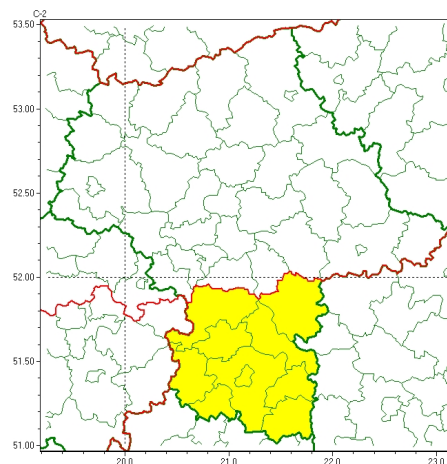

Zasięg ostrzeżeń w województwie

Oblodzenie
2025-01-02 12:27

Silny wiatr
2025-01-02 12:27

WOJEWÓDZTWO MAZOWIECKIE OSTRZEŻENIA METEOROLOGICZNE ZBIORCZO NR 3 WYKAZ OBOWIĄZUJĄCYCH OSTRZEŻEŃ o godz. 12:27 dnia 02.01.2025

Zjawisko/Stopień zagrożenia	Oblodzenie/1
Obszar (w nawiasie numer ostrzeżenia dla powiatu)	powiaty: białobrzeski(2), garwoliński(2), grójecki(2), kozienicki(2), lipski(2), przysuski(2), Radom(2), radomski(2), szydłowiecki(2), zwoleński(2)
Ważność	od godz. 19:00 dnia 02.01.2025 do godz. 10:00 dnia 03.01.2025
Prawdopodobieństwo	80%
Przebieg	Prognozuje się zamarzanie mokrej nawierzchni dróg i chodników po opadach deszczu, deszczu ze śniegiem i mokrego śniegu powodujące ich oblodzenie. Temperatura minimalna od -4°C do -1°C, temperatura minimalna przy gruncie od -5°C do -2°C.
SMS	IMGW-PIB OSTRZEGA: OBLODZENIE/1 mazowieckie (10 powiatów) od 19:00/02.01 do 10:00/03.01.2025 temp. min. od -4 st. do -1 st., przy gruncie do -5 st., ślisko. Dotyczy powiatów: białobrzeski, garwoliński, grójecki, kozienicki, lipski, przysuski, Radom, radomski, szydłowiecki i zwoleński.
RSO	Woj. mazowieckie (10 powiatów), IMGW-PIB wydał ostrzeżenie pierwszego stopnia o oblodzeniu
Uwagi	Brak.
Zjawisko/Stopień zagrożenia	Oblodzenie/1