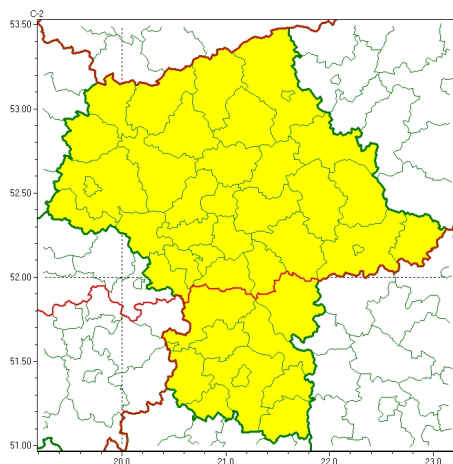

Zasięg ostrzeżeń w województwie

Oblodzenie
2025-01-02 12:27

Silny wiatr
2025-01-02 12:27

WOJEWÓDZTWO MAZOWIECKIE OSTRZEŻENIA METEOROLOGICZNE ZBIORCZO NR 3 WYKAZ OBOWIĄZUJĄCYCH OSTRZEŻEŃ o godz. 12:27 dnia 02.01.2025

Zjawisko/Stopień zagrożenia	Oblodzenie/1
Obszar (w nawiasie numer ostrzeżenia dla powiatu)	powiaty: białobrzeski(2), garwoliński(2), grójecki(2), kozienicki(2), lipski(2), przysuski(2), Radom(2), radomski(2), szydłowiecki(2), zwoleński(2)
Ważność	od godz. 19:00 dnia 02.01.2025 do godz. 10:00 dnia 03.01.2025
Prawdopodobieństwo	80%
Przebieg	Prognozuje się zamarzanie mokrej nawierzchni dróg i chodników po opadach deszczu, deszczu ze śniegiem i mokrego śniegu powodujące ich oblodzenie. Temperatura minimalna od -4°C do -1°C, temperatura minimalna przy gruncie od -5°C do -2°C.
SMS	IMGW-PIB OSTRZEGA: OBLODZENIE/1 mazowieckie (10 powiatów) od 19:00/02.01 do 10:00/03.01.2025 temp. min. od -4 st. do -1 st., przy gruncie do -5 st., ślisko. Dotyczy powiatów: białobrzeski, garwoliński, grójecki, kozienicki, lipski, przysuski, Radom, radomski, szydłowiecki i zwoleński.
RSO	Woj. mazowieckie (10 powiatów), IMGW-PIB wydał ostrzeżenie pierwszego stopnia o oblodzeniu
Uwagi	Brak.
Zjawisko/Stopień zagrożenia	Oblodzenie/1