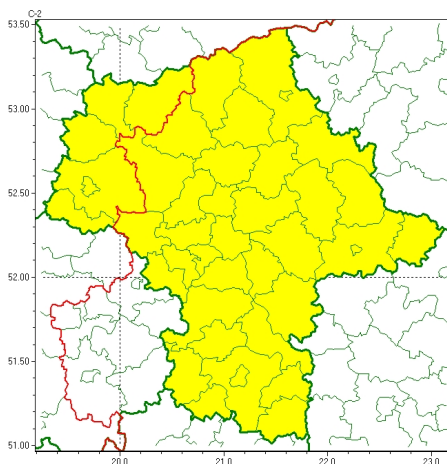

Zasięg ostrzeżeń w województwie

Gęsta mgła
2024-11-06 11:51

WOJEWÓDZTWO MAZOWIECKIE OSTRZEŻENIA METEOROLOGICZNE ZBIORCZO NR 321 WYKAZ OBOWIĄZUJĄCYCH OSTRZEŻEŃ o godz. 11:51 dnia 06.11.2024

| Zjawisko/Stopień zagrożenia | Gęsta mgła/l |
|---|---|
| Obszar (w nawiasie numer ostrzeżenia dla powiatu) | powiaty: białobrzegi(110), ciechanowski(99), garwoliński(106), grodziski(100), grójecki(103), kozienicki(112), legionowski(101), lipski(117), łosicki(104), makowski(103), miński(108), nowodworski(102), ostrołęcki(100), Ostrołęka(100), ostrowski(112), otwocki(105), piaseczyński(100), płoński(97), pruszkowski(102), przasnyski(98), przysuski(114), pułtuski(105), Radom(113), radomski(113), Siedlce(113), siedlecki(113), sochaczewski(101), sokołowski(114), szydlowiecki(115), Warszawa(100), warszawski zachodni(101), węgrowski(111), wołomiński(105), wyszkowski(106), zwoleński(115), żyrardowski(102) |
| Ważność | od godz. 19:00 dnia 06.11.2024 do godz. 11:00 dnia 07.11.2024 |
| Prawdopodobieństwo | 75% |
| Przebieg | Prognozuje się gęste mgły, w zasięgu których widzialność miejscami wynosi poniżej 200 m. Lokalnie mgły mogą osadzać śnieg. |
| SMS | IMGW-PIB OSTRZEŻENIA: MGŁA/l mazowieckie (36 powiatów) od 19:00/06.11 do 11:00/07.11.2024 widzialność 200 m, śnieg. Dotyczy powiatów: białobrzegi, ciechanowski, garwoliński, grodziski, grójecki, kozienicki, legionowski, lipski, łosicki, makowski, miński, nowodworski, ostrołęcki, Ostrołęka, ostrowski, otwocki, piaseczyński, płoński, pruszkowski, przasnyski, przysuski, pułtuski, Radom, radomski, Siedlce, siedlecki, sochaczewski, sokołowski, szydlowiecki, Warszawa, warszawski zachodni, węgrowski, wołomiński, wyszkowski, zwoleński i żyrardowski. |
| RSO | Woj. mazowieckie (36 powiatów), IMGW-PIB wydał ostrzeżenie pierwszego stopnia o silnych mgłach |
| Uwagi | Brak. |