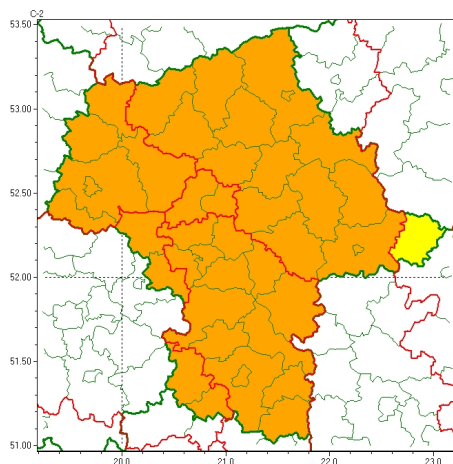

### Zasięg ostrzeżeń w województwie

Burze  
2024-06-28 05:22

Upał  
2024-06-28 05:22

## WOJEWÓDZTWO MAZOWIECKIE OSTRZEŻENIA METEOROLOGICZNE ZBIORCZO NR 184 WYKAZ OBLICZONYCH OSTRZEŻEŃ o godz. 05:22 dnia 28.06.2024

<b>Zjawisko/Stopień zagrożenia</b>	Burze/1
<b>Obszar (w nawiasie numer ostrzeżenia dla powiatu)</b>	powiaty: łódzki(65)
<b>Ważność</b>	od godz. 16:00 dnia 28.06.2024 do godz. 02:00 dnia 29.06.2024
<b>Prawdopodobieństwo</b>	80%
<b>Przebieg</b>	Prognozowane są burze, którym miejscami będą towarzyszyły silne opady deszczu od 20 mm do 35 mm oraz porywy wiatru do 70 km/h, lokalnie 80 km/h. Lokalnie grad.
<b>SMS</b>	IMGW-PIB OSTRZEŻENIA: BURZE/1 mazowieckie (1 powiat) od 16:00/28.06 do 02:00/29.06.2024 deszcz 35 mm, porywy 80 km/h, grad. Dotyczy powiatów: łódzki.
<b>RSO</b>	Woj. mazowieckie (1 powiat), IMGW-PIB wydał ostrzeżenie pierwszego stopnia o burzach
<b>Uwagi</b>	Brak.
<b>Zjawisko/Stopień zagrożenia</b>	Burze/2
<b>Obszar (w nawiasie numer ostrzeżenia dla powiatu)</b>	powiaty: gostyniński(62), Płock(61), płocki(61), płocki(60), przysuski(74), sierpecki(59), sochaczewski(63), szydlowiecki(74), uromiński(59), yartowski(64)
<b>Ważność</b>	od godz. 10:00 dnia 28.06.2024 do godz. 24:00 dnia 28.06.2024
<b>Prawdopodobieństwo</b>	80%
<b>Przebieg</b>	Prognozowane są burze, którym miejscami będą towarzyszyły bardzo silne opady deszczu od 30 mm do 50 mm oraz porywy wiatru do 75 km/h, lokalnie do 90 km/h. Lokalnie grad.