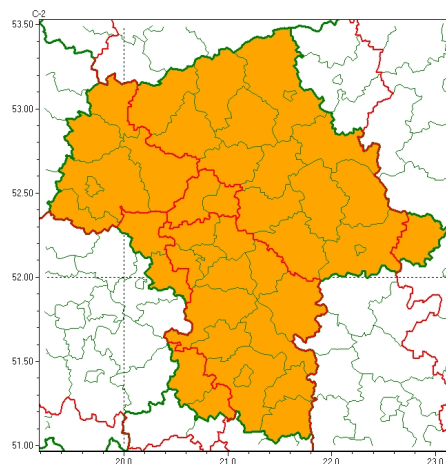

### Zasięg ostrzeżeń w województwie

Burze  
2024-06-28 05:22

Upał  
2024-06-28 05:22

## WOJEWÓDZTWO MAZOWIECKIE OSTRZEŻENIA METEOROLOGICZNE ZBIORCZO NR 184 WYKAZ OBLICZONYCH OSTRZEŻEŃ o godz. 05:22 dnia 28.06.2024

<b>Zjawisko/Stopień zagrożenia</b>	Burze/1
<b>Obszar (w nawiasie numer ostrzeżenia dla powiatu)</b>	powiaty: łódzki(65)
<b>Ważność</b>	od godz. 16:00 dnia 28.06.2024 do godz. 02:00 dnia 29.06.2024
<b>Prawdopodobieństwo</b>	80%
<b>Przebieg</b>	Prognozowane są burze, którym miejscami będą towarzyszyły silne opady deszczu od 20 mm do 35 mm oraz porywy wiatru do 70 km/h, lokalnie 80 km/h. Lokalnie grad.
<b>SMS</b>	IMGW-PIB OSTRZEŻENIA: BURZE/1 mazowieckie (1 powiat) od 16:00/28.06 do 02:00/29.06.2024 deszcz 35 mm, porywy 80 km/h, grad. Dotyczy powiatów: łódzki.
<b>RSO</b>	Woj. mazowieckie (1 powiat), IMGW-PIB wydał ostrzeżenie pierwszego stopnia o burzach
<b>Uwagi</b>	Brak.
<b>Zjawisko/Stopień zagrożenia</b>	Burze/2
<b>Obszar (w nawiasie numer ostrzeżenia dla powiatu)</b>	powiaty: gostyniński(62), Płock(61), płocki(61), płocki(60), przysuski(74), sierpecki(59), sochaczewski(63), szydlowiecki(74), uromiński(59), yartowski(64)
<b>Ważność</b>	od godz. 10:00 dnia 28.06.2024 do godz. 24:00 dnia 28.06.2024
<b>Prawdopodobieństwo</b>	80%
<b>Przebieg</b>	Prognozowane są burze, którym miejscami będą towarzyszyły bardzo silne opady deszczu od 30 mm do 50 mm oraz porywy wiatru do 75 km/h, lokalnie do 90 km/h. Lokalnie grad.