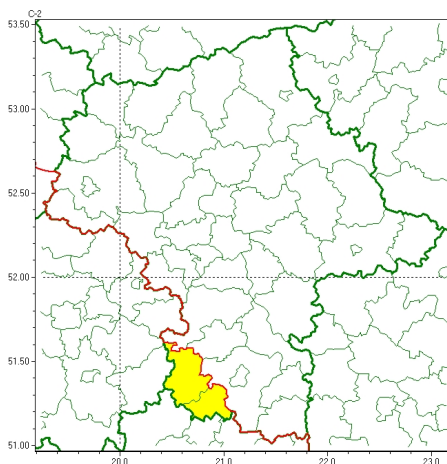

Zasięg ostrzeżeń w województwie

Silny wiatr
2024-05-16 22:27

WOJEWÓDZTWO MAZOWIECKIE
OSTRZEŻENIA METEOROLOGICZNE ZBIORCZO NR 104
WYKAZ OBSZARÓW ZIAGNIENIA OSTRZEŻENIA
o godz. 22:27 dnia 16.05.2024

Zjawisko/Stopień zagrożenia	Silny wiatr/1
Obszar (w nawiasie numer ostrzeżenia dla powiatu)	powiaty: przysuski(47), szydłowiecki(47)
Ważność	od godz. 11:00 dnia 17.05.2024 do godz. 17:00 dnia 17.05.2024
Prawdopodobieństwo	75%
Przebieg	Prognozuje się wystąpienie lokalnie silnego wiatru o średniej prędkości do 55 km/h, w porywach do 75 km/h, z południowego wschodu i wschodu.
SMS	IMGW-PIB OSTRZEŻENIA: WIATR/1 mazowieckie (2 powiaty) od 11:00/17.05 do 17:00/17.05.2024 lok. prędkość do 55 km/h, porywy do 75 km/h, SE i E. Dotyczy powiatów: przysuski i szydłowiecki.
RSO	Woj. mazowieckie (2 powiaty), IMGW-PIB wydał ostrzeżenie pierwszego stopnia o silnym wietrze
Uwagi	Brak.